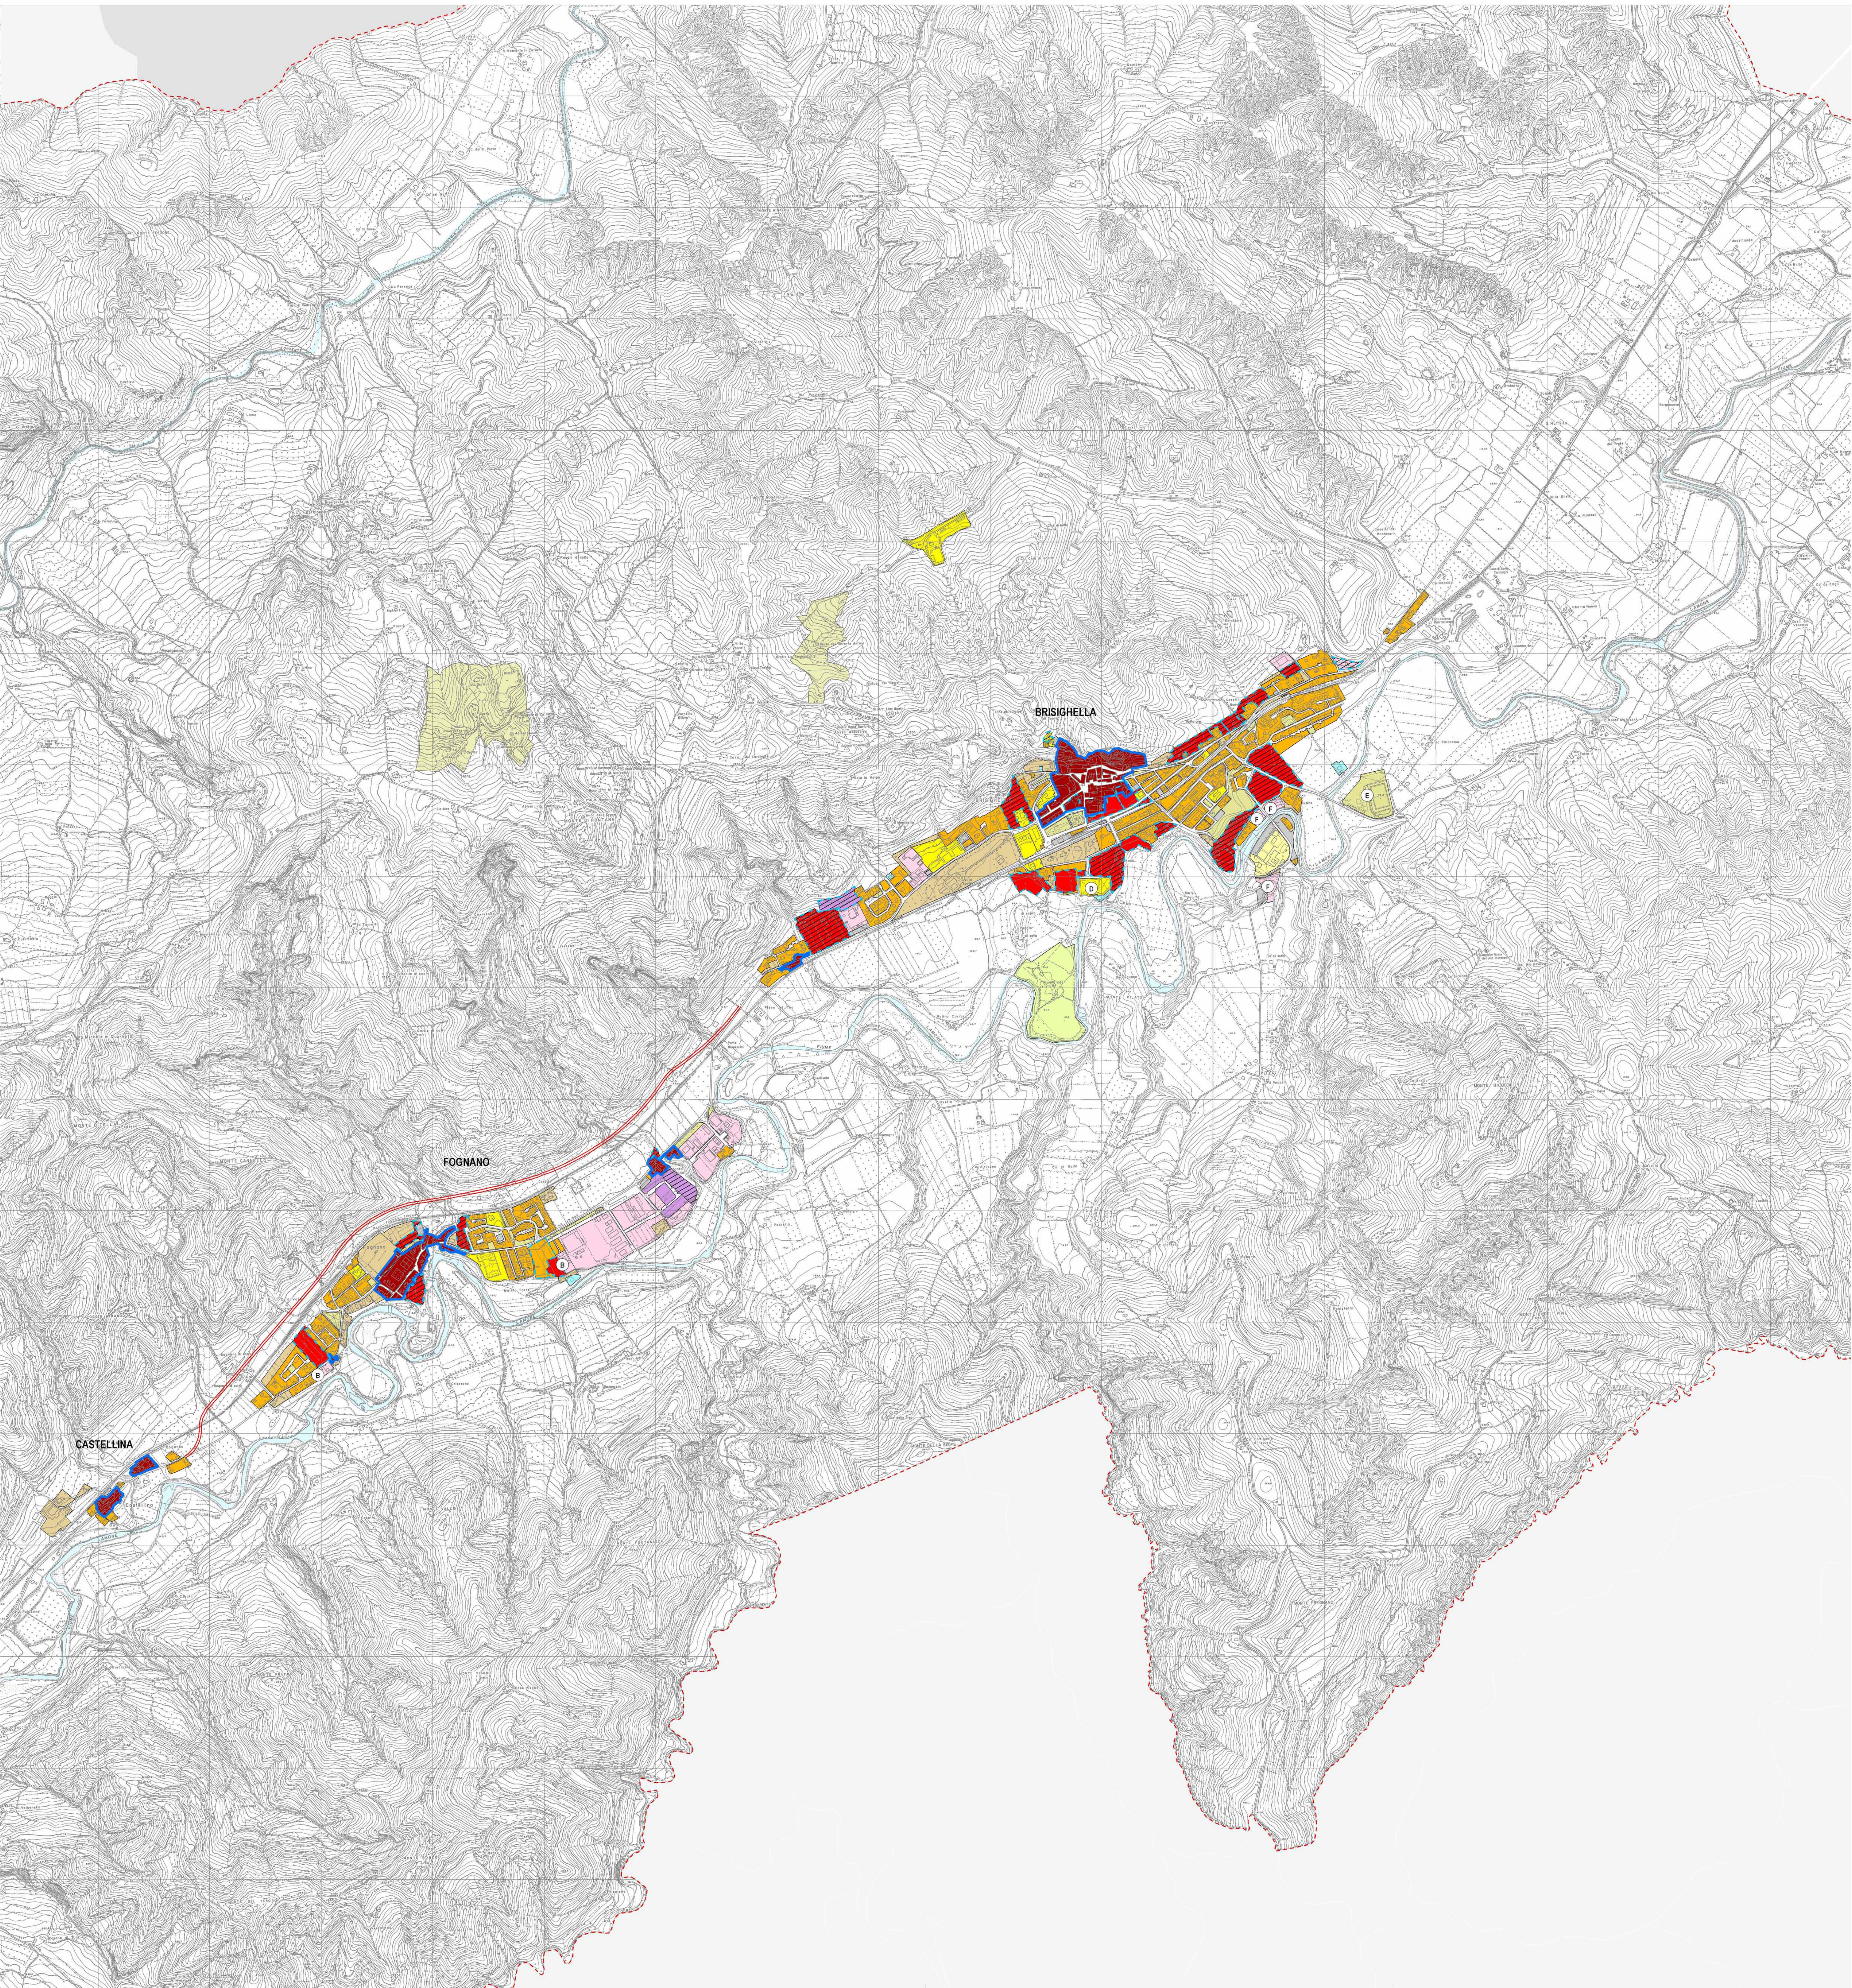

D.2.2.2
SISTEMA DELLA PIANIFICAZIONE
DISCIPLINA URBANISTICA COMUNALE: sintesi PRG vigente del Comune di Brisighella
 scala 1:10000

| | | |
|---|---|--|
| SINDACO DI FAENZA Claudio Casadei | ASSESSORE ALLE POLITICHE DEL TERRITORIO COMUNE DI FAENZA Donatella Callegari | SINDACO DI CASTEL BOLOGNESE Daniela Barbi |
| SINDACO DI BRISIGHELLA Davide Mariani | PROGETTO Enea Rossi | SINDACO DI RIOLLO TERME Elena Pardi |
| SINDACO DI CASOLA VALERIANO Nicola Inigo | | SINDACO DI SOLAROLO Fabio Anzolini |

- Contorni comunali
 - Perimetro del centro storico
 - Corsi d'acqua
- Sistema insediativo**
- Zone storiche consolidate
 - Zone consolidate a prevalente destinazione residenziale
 - Zone a verde privato
 - Zone di trasformazione a prevalente destinazione residenziale
 - Zone consolidate a prevalente destinazione produttiva
 - Zone di trasformazione a prevalente destinazione produttiva
 - Zone per servizi collettivi
 - Zone private attrezzate per il tempo libero di livello territoriale
 - Zone consolidate a destinazione termale
 - Zone per servizi tecnologici
 - Zone a verde attrezzato
 - Zone destinate a parcheggi
 - Zone adibite ad attività estrattive
 - Fasce di rispetto relative ad allevamenti e distillerie
- Milevamenti**
- A) Attività di ipotetica destinazione
 - B) Centro commerciale
 - C) Centri
 - D) Zone per attrezzature sportive
 - E) Zone turistico-abbigliamento
 - F) Stabilimenti a rischio di incidente rilevante
- Zone entro cui realizzare le volumetrie a destinazione residenziale turistica previste
 - Aree soggette a specifica normativa attuativa
 - Zone non attuate
- Sistema della mobilità**
- Viabilità di progetto
 - ipotetica sede per "grande viabilità di collegamento"
 - Sede ferroviaria di progetto