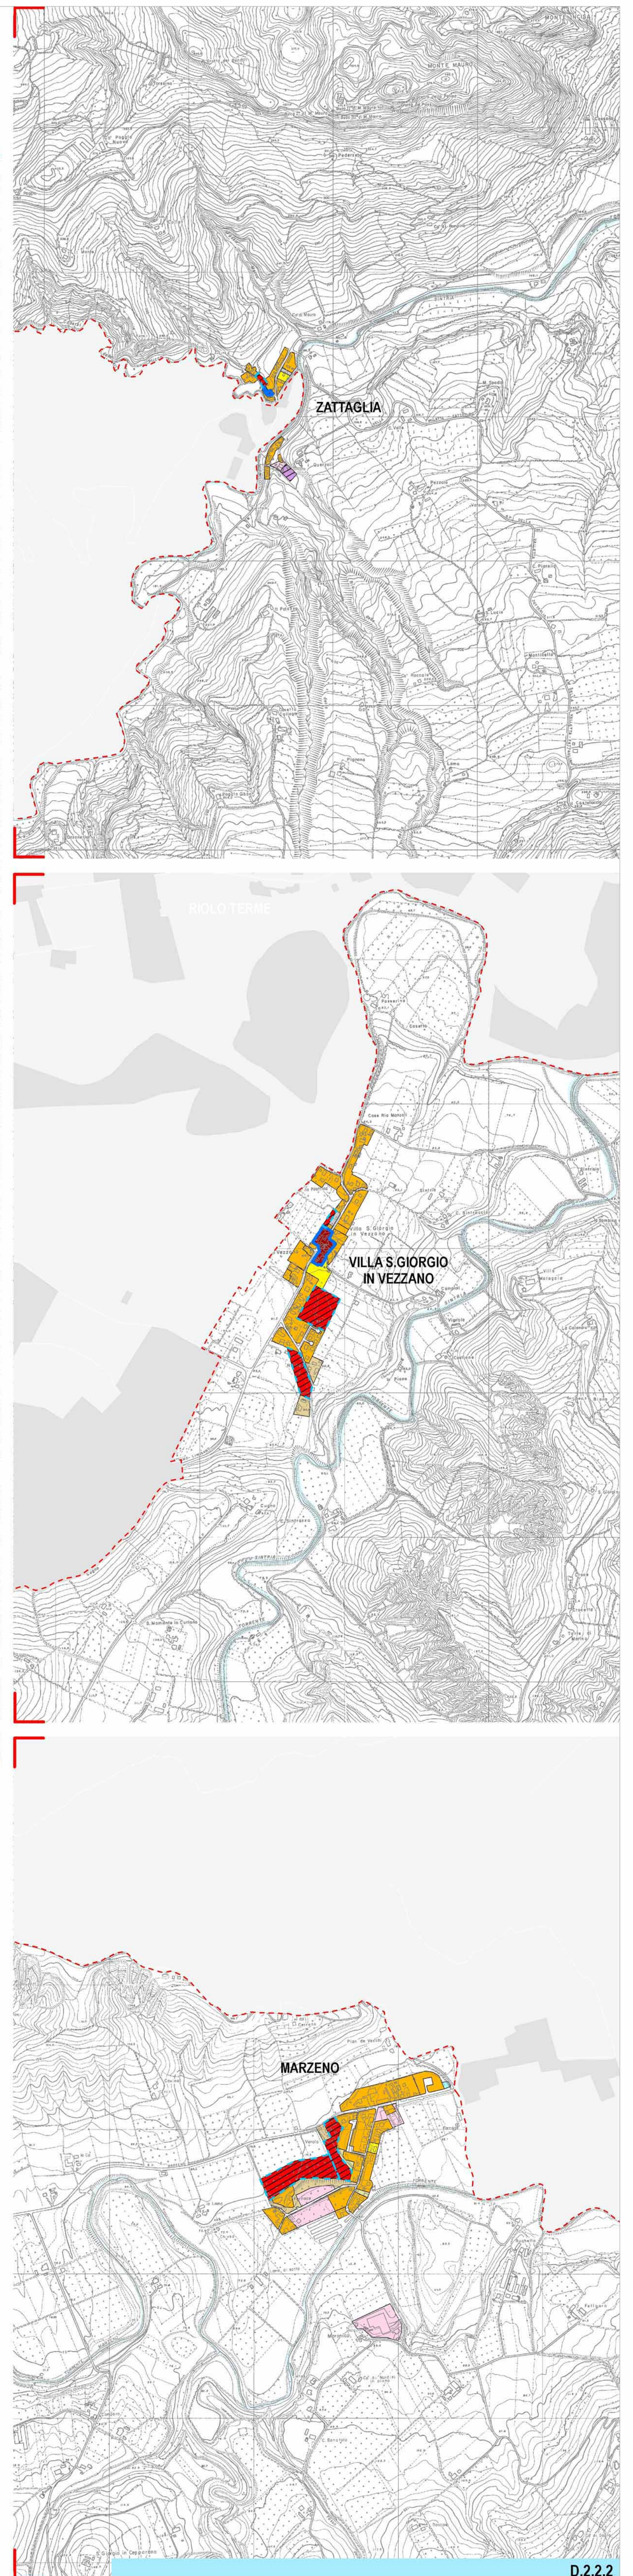

D.2.2.2
SISTEMA DELLA PIANIFICAZIONE
DISCIPLINA URBANISTICA COMUNALE: sintesi PRG vigente del Comune di Brisighella
 scala 1:10000

| | | |
|---|---|--|
| SINDACO DI FAENZA Claudio Casadei | ASSESSORE ALLE POLITICHE DEL TERRITORIO COMUNE DI FAENZA Donatella Callegari | SINDACO DI CASTEL BOLOGNESE Daniela Barbi |
| SINDACO DI BRISIGHELLA Davide Mariani | PROGETTO Enea Rossi | SINDACO DI RIOLLO TERME Elena Pardi |
| SINDACO DI CASOLA VALERIANO Nicola Inigo | | SINDACO DI SOLAROLO Fabio Anzolini |

- Contorni comunali
 - Perimetro del centro storico
 - Corsi d'acqua
- Sistema insediativo**
- Zone storiche consolidate
 - Zone consolidate a prevalente destinazione residenziale
 - Zone a verde privato
 - Zone di trasformazione a prevalente destinazione residenziale
 - Zone consolidate a prevalente destinazione produttiva
 - Zone di trasformazione a prevalente destinazione produttiva
 - Zone per servizi collettivi
 - Zone private attrezzate per il tempo libero di livello territoriale
 - Zone consolidate a destinazione termale
 - Zone per servizi tecnologici
 - Zone a verde attrezzato
 - Zone destinate a parcheggi
 - Zone adibite ad attività estrattive
 - Fasce di rispetto relative ad allevamenti e distillerie
- Milevamenti**
- A) Attività di ipotetica destinazione
 - B) Centro commerciale
 - C) Centri
 - D) Zone per attrezzature sportive
 - E) Zone turistico-abbigliamento
 - F) Stabilimenti a rischio di incidente rilevante
- Zone entro cui realizzare le volumetrie a destinazione residenziale turistica previste
 - Aree soggette a specifica normativa attuativa
 - Zone non attuate
- Sistema della mobilità**
- Viabilità di progetto
 - ipotetica sede per "grande viabilità di collegamento"
 - Sede ferroviaria di progetto