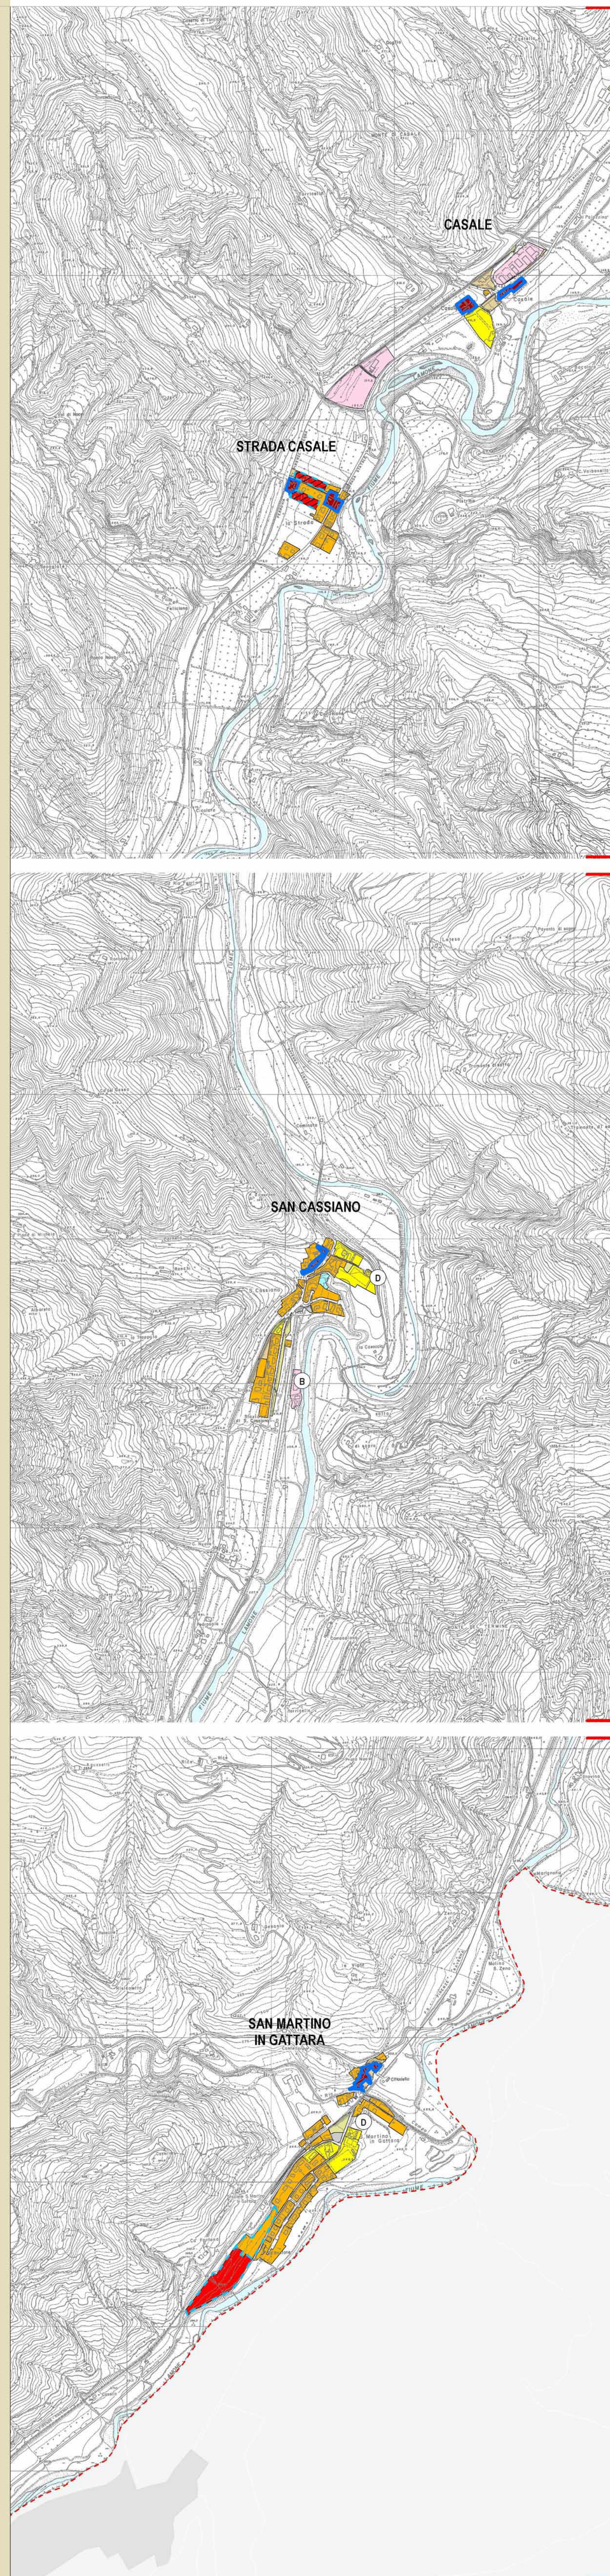

D.2.2.2
SISTEMA DELLA PIANIFICAZIONE
DISCIPLINA URBANISTICA COMUNALE: sintesi PRG vigente del Comune di Brisighella
 scala 1:10000

| | | |
|---|---|--|
| SINDACO DI FAENZA Claudio Casadei | ASSESSORE ALLE POLITICHE DEL TERRITORIO COMUNE DI FAENZA Donatella Callegari | SINDACO DI CASTEL BOLOGNESE Daniela Barbi |
| SINDACO DI BRISIGHELLA Davide Mariani | PROGETTO Enea Rossi | SINDACO DI RIOLLO TERME Elena Pardi |
| SINDACO DI CASOLA VALERIANO Nicola Inigo | | SINDACO DI SOLAROLO Fabio Anzolini |

- Contorni comunali
 - Perimetro del centro storico
 - Corsi d'acqua
- Sistema insediativo**
- Zone storiche consolidate
 - Zone consolidate a prevalente destinazione residenziale
 - Zone a verde privato
 - Zone di trasformazione a prevalente destinazione residenziale
 - Zone consolidate a prevalente destinazione produttiva
 - Zone di trasformazione a prevalente destinazione produttiva
 - Zone per servizi collettivi
 - Zone private attrezzate per il tempo libero di livello territoriale
 - Zone consolidate a destinazione termale
 - Zone per servizi tecnologici
 - Zone a verde attrezzato
 - Zone destinate a parcheggi
 - Zone adibite ad attività estrattive
 - Fasce di rispetto relative ad allevamenti e distillerie
- Milevamenti**
- A) Attività di ipotetica destinazione
 - B) Centro commerciale
 - C) Centri
 - D) Zone per attrezzature sportive
 - E) Zone turistico-abbigliamento
 - F) Stabilimenti a rischio di incidente rilevante
- Zone entro cui realizzare le volumetrie a destinazione residenziale turistica previste
 - Aree soggette a specifica normativa attuativa
 - Zone non attuate
- Sistema della mobilità**
- Viabilità di progetto
 - ipotetica sede per "grande viabilità di collegamento"
 - Sede ferroviaria di progetto